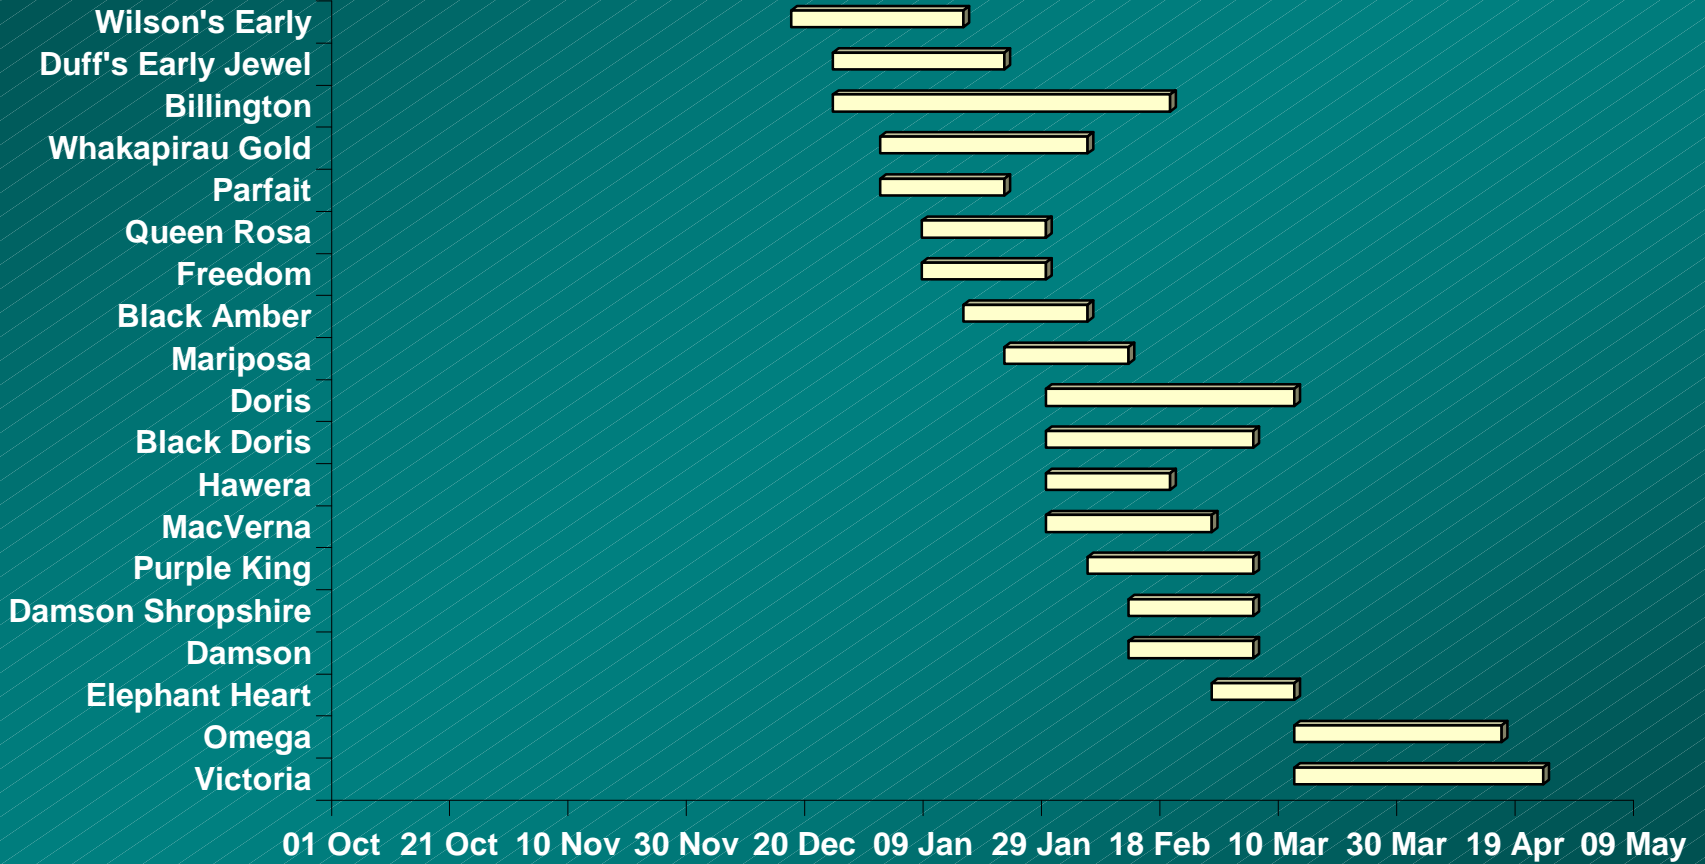

Harvestchart Plum

36861

37029